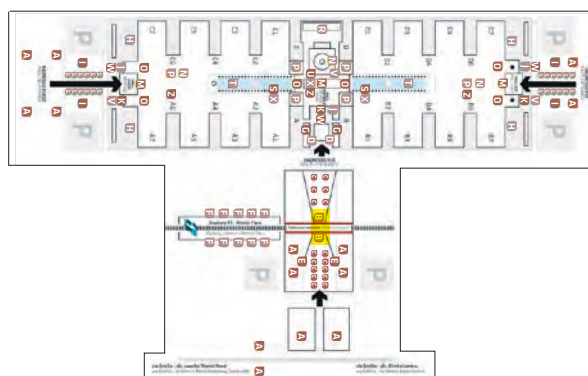

B Telo ponte ferrovia Railway bridge banner

Visibilità del brand / azienda su teli collocati sui lati del ponte della ferrovia (telo in pvc inserito su telaio).

Corporate brand visibility on banners placed on the railway bridge (pvc sheet in frame work).

**YOUR
BRAND**

12 m x 1,50 m (bxh). • 12 m x 1,50 m (length x height).