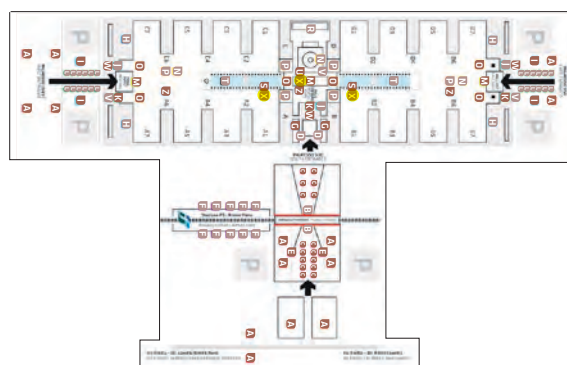

Visibilità del brand aziendale sulle colonne posizionate negli ingressi principali, e nei portici piscine interne. Personalizzazione con grafica adesiva o cartelli pubblicitari.

Corporate brand visibility on the columns located in the entrance halls and along the pools. Personalization with adhesive graphic or advertising panels.

Cartello: 52x 300 cm (bxh).
Adesivo: 125.6 x 300 cm (bxh).
4-sided panel: 52 x 300 cm (length x height)
Adhesive graphic: 125.6 x 300 cm (length x height)

CAD / COLONNE INTERNE EACH. - INDOOR COLUMNS

PREZZO € **3.300** cad./each + iva
PRICE

5 COLONNE - PORTICO PISCINE 5 COLUMNS - PORCH POOLS

PREZZO € **5.500** cad./each + iva
PRICE

Comprendivo di visibilità, produzione, posizionamento e rimozione.
Including visibility, production, placement and removal.

Colonne ingressi/Entrance columns:

dimensione: 52x300cm bxh
Size: 52 cms x 300 cms (length x height)

Colonne portici piscine/Pool porch columns:

Dimensione: 125,6x300cm bxh
Size: 125.6 cms x 300 cms (length x height) adhesive graphic

Materiale grafico: file in PDF alta risoluzione

Graphic material: high resolution PDF file

Consegna materiale: entro il 01 settembre 2021

e-mail a: advertising@iegexpo.it

Delivery of material: By e-mail to the address advertising@iegexpo.it not later than September 1st 2021