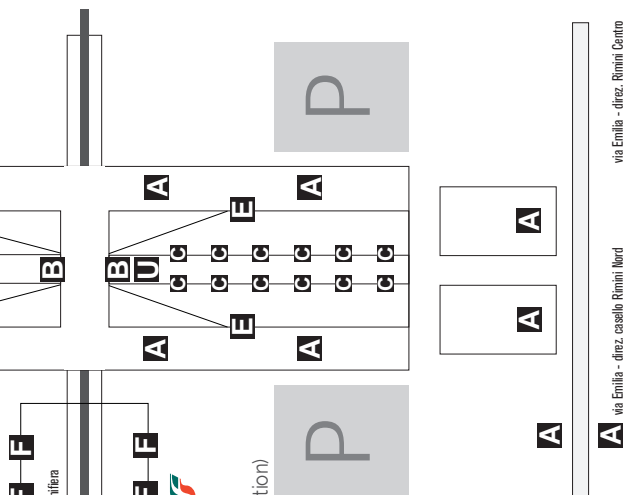

- **A** Pannelli rotanti esterni Revolving panels
- **B** Telo ponte ferrovia Railway bridge banner
- **C** Cigni esterni Outdoor "swan" panel stands
- **D** Teli fontana ingresso sud Banner fountain south entrance
- **E** Telo pubblicitario sottopasso pedonale Underpass advertising banner
- **F** Totem bifacciali (stazione di Rimini Fiera) Double-sided Totem (in Rimini Fiera train station)
- **G** Teli palazzine ingresso sud South office building banner
- **H** Teli ingresso Est-ovest East-west entrance Banner
- **I** Personalizzazione hall sud South hall personalization
- **J** Aree interne ed esterne/gonfiabili Indoor and outdoor areas/inflatables
- **K** Personalizzazione vetrate padiglioni Pavilions Windows personalization
- **L** Teli colonne interne Indoor column banners
- **M** Vele esterne ed interne Outdoor and indoor "sail" panel stands
- **N** Personalizzazione tornelli d'ingresso Entrance Turnstiles personalization
- **O** Cigni interni Indoor "swan" panel stands
- **P** Teli pubblicitari hall sud South hall advertising banners
- **Q** Teli pubblicitari area Caffè Coffee area advertising Banners
- **R** Adesivo area hall sud South hall floor sticker
- **S** Adesivi pubblicitari su pavimento Adhesive floor graphics
- **T** Teli in pvc porticato piscine Pool,portico Pvc banners
- **U** Stendardo padiglione Banner Pavilion
- **V** Personalizzazione Piscina Ingresso Sud Hall Sud pool branding
- **W** Personalizzazione Piscine interne Indoor pools branding
- **X** Personalizzazione scalinate Step/stair branding
- **Y** Personalizzazioni porte girevoli Swing doors branding
- **Z** Personalizzazione colonne Column branding