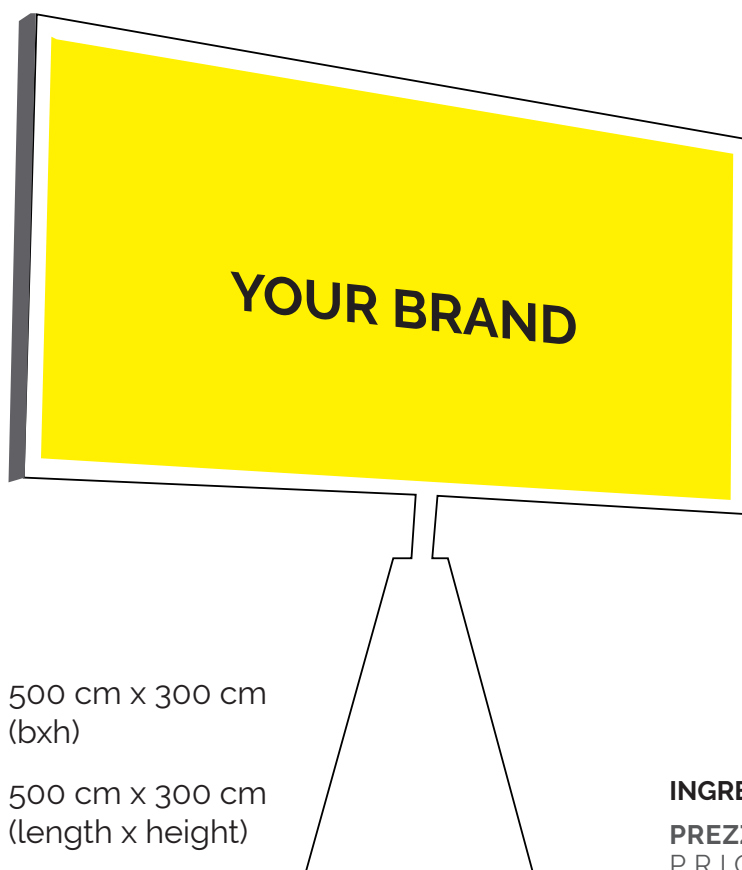

A

Pannelli rotanti esterni Multivision rotating billboards

Visibilità del brand / pubblicità aziendale sui pannelli rotanti posti agli ingressi della fiera.

Multivision rotating billboards near the expo centre entrances.