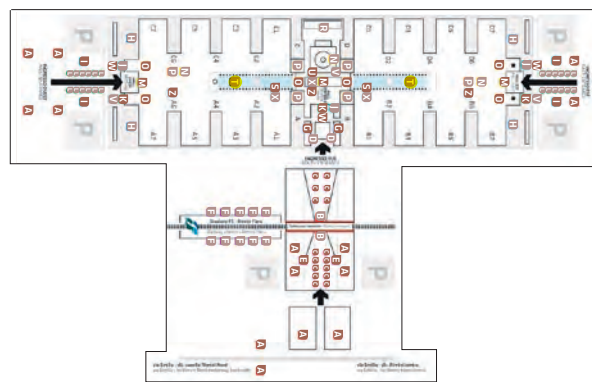

PERSONALIZZAZIONE DELLE PISCINE INTERNE FRONTE PADIGLIONI
PERSONALISATION OF THE INDOOR POOLS IN FRONT OF PAVILIONS

PISCINA ESTERNA TRA LE COLONNE

PREZZO
PRICE

€ 15.000 cad./each + iva

INGRESSO SUD

SEZIONE PISCINA INTERNA A1/C1

PREZZO
PRICE

€ 8.500 cad./each + iva

SEZIONE PISCINA INTERNA A3/C3

PREZZO
PRICE

€ 8.500 cad./each + iva

SEZIONE PISCINA INTERNA B1/D1

PREZZO
PRICE

€ 5.500 cad./each + iva

SEZIONE PISCINA INTERNA B3/D3

PREZZO
PRICE

€ 5.500 cad./each + iva