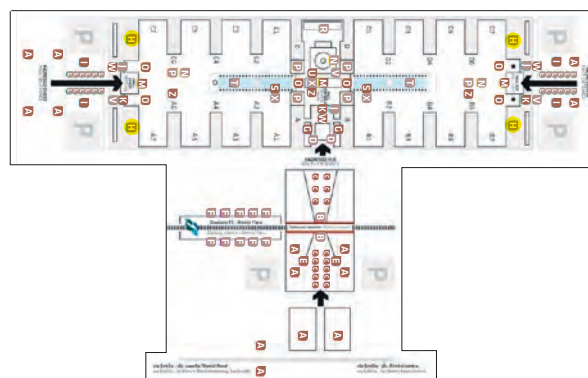

H Teli esterni ingressi est-ovest West - East entrance banners

Visibilità del brand aziendale su teli monofacciali posizionati sulle pareti laterali agli ingressi est e ovest.

Corporate brand visibility on one-sided banner placed on a side of the East and West entrance.

5 m × 5 m (bxh) • 5 mt × 5 mt (length x height).