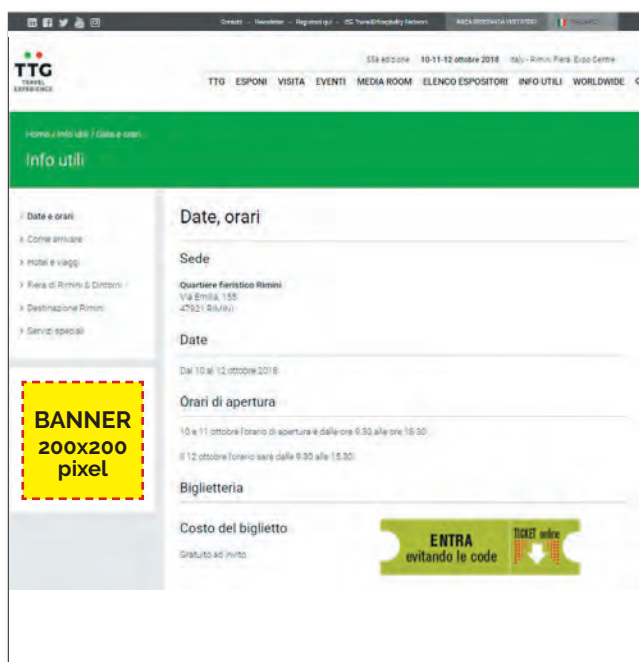

BANNER SPONSOR sezione visitatori

SPONSOR BANNER visitors section

2

Publicità inserita nell'area riservata al visitatore: dove è possibile scaricare biglietto e trovare tutti gli strumenti per organizzare al meglio la visita (eventi ed espositori preferiti, bus navetta, ecc).

Advertising located in the Visitors' reserved area, where they download their tickets and find all the means for organizing their visits in the best possible way (favourite events and exhibitors, shuttle bus, etc.).

I VANTAGGI

Spazio fisso a te dedicato nell'area riservata che ti consente di raggiungere tutti i potenziali clienti mentre stampano il biglietto e organizzano la propria visita in fiera.

THE ADVANTAGES

Fixed space in the reserved area that lets you reach all potential clients while they print the ticket and organise their visit to the exhibition.

Formato/ Format:

200x200 pixel (base x altezza gif o Jpg 72 dpi).

con il relativo link al sito.

200x200 pixels (length x height gif or Jpg 72 dpi),

with corresponding link to site.

PREZZO € 500
PRICE cad./each + IVA (Italian/English)

a settimana - per week

160X80 pixel (base x altezza gif o Jpg 72 dpi).

con il relativo link al sito.

160x80 pixels (length x height gif or Jpg 72 dpi),

with corresponding link to site.

PREZZO € 200
PRICE cad./each + IVA (Italian/English)

a settimana - per week

300X250 pixel (base x altezza gif o Jpg 72 dpi).

con il relativo link al sito.

300X250 pixels (length x height gif or Jpg 72 dpi),

with corresponding link to site.

PREZZO € 1.000
PRICE cad./each + IVA (Italian/English)

a settimana - per week

300X250 pixel (base x altezza gif o Jpg 72 dpi).

con il relativo link al sito.

300X250 pixels (length x height gif or Jpg 72 dpi),

with corresponding link to site.

PREZZO € 1.000
PRICE cad./each + IVA (Italian/English)

a settimana - per week