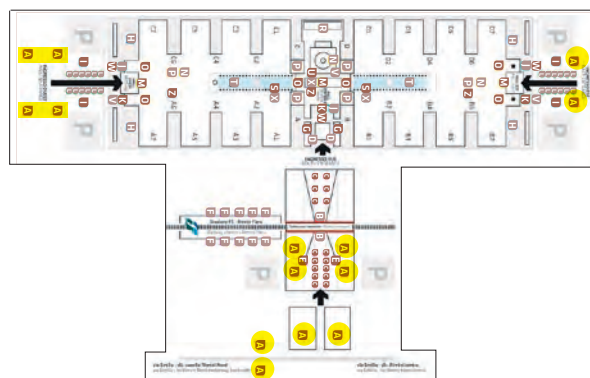

A

Pannelli rotanti esterni Multivision rotating billboards

Visibilità del brand / pubblicità aziendale sui pannelli rotanti posti agli ingressi della fiera.

Multivision rotating billboards near the expo centre entrances.