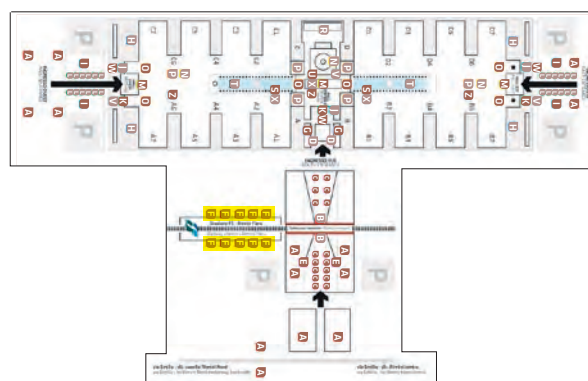

F **Pannelli bifacciali** (stazione di Rimini Fiera)
Double-sided Billboard
(in Rimini Fiera train station)

Visibilità del brand aziendale sulle plance bifacciali posizionate nella fermata Rimini Fiera.

Corporate brand visibility duple-sided panelss placed at the railway station in Rimini Fiera stop.

114 cm x 168 cm (bxh) • 114 cm x 168 cm (length x height).