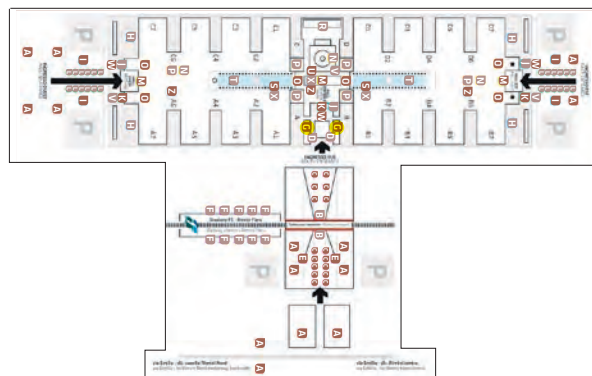

LATO - FRONTE FONTANA

PREZZO
PRICE € 10.000 cad./each + iva