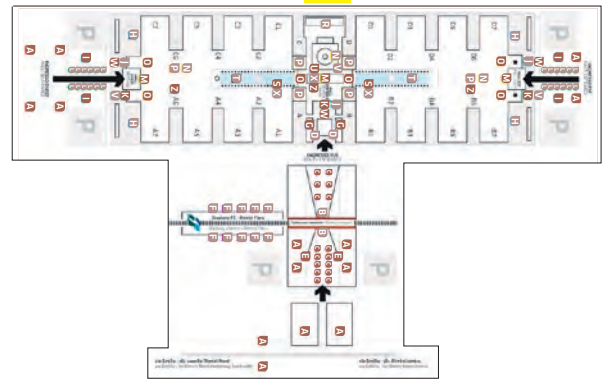

Banners fountain south entrance

Visibilità del brand aziendale su teli posizionati sulle colonne poste ai lati della fontana dell'ingresso principale (ingresso sud).

Corporate brand visibility on onesided banners placed on the columns at the sides of the main entrance fountain (south entrance).