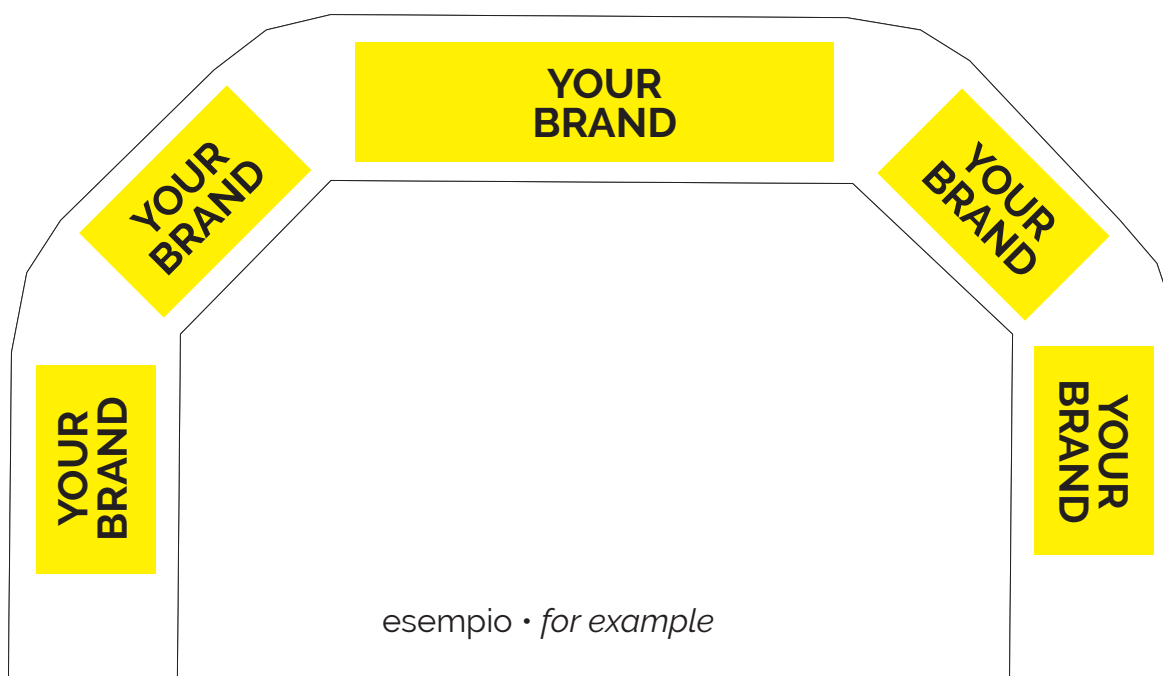

Aree interne ed esterne/gonfiabili

Indoor and outdoor areas/inflatables

AREA ESTERNA - ZONA PARCHEGGIO EST

PREZZO
PRICE

€ 4.800 cad./each + iva

AREA ESTERNA - ZONA PARCHEGGIO OVEST

PREZZO
PRICE

€ 8.000 cad./each + iva