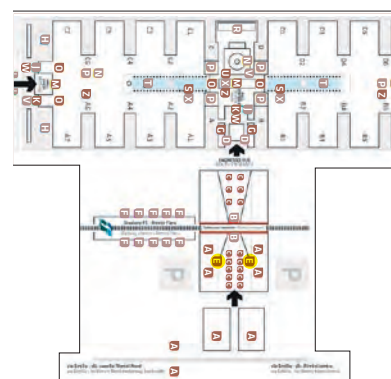

E Telo pubblicitario sottopasso pedonale

Underpass advertising banner

Personalizzazione dei camminamenti del sottopasso ferroviario che portano dal parcheggio all'ingresso sud.

Personalisation of the pedestrian underpass that lead from the parking area to the south entrance.

3,00 m x 0,90 m (bxh). per 41 pz • 123 mt lineari
123 mt x 0,90 mt (length x height)