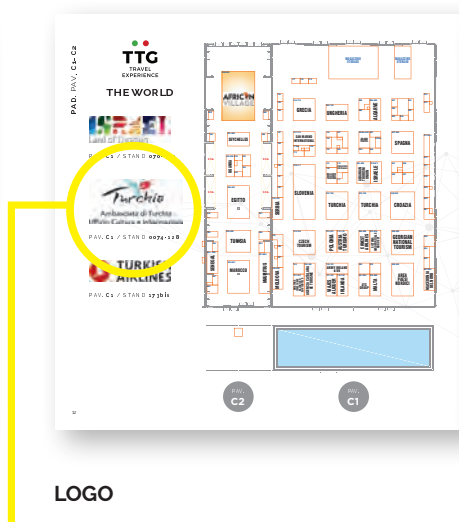

PAGINA INTERNE / INTERNAL PAGE