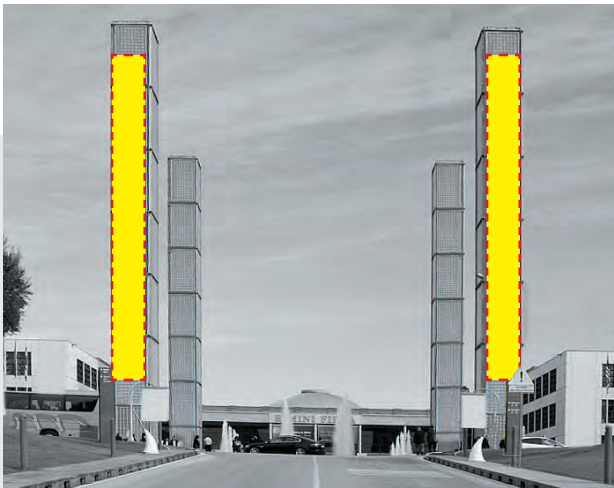

Banners fountain south entrance

Visibilità del brand aziendale su teli posizionati sulle colonne poste ai lati della fontana dell'ingresso principale (ingresso sud).

Corporate brand visibility on onesided banners placed on the columns at the sides of the main entrance fountain (south entrance).

dimensione telo • banners dimension
2,5 m x 25 m (bxh). • 2,5 mt x 25 mt (length x height).

VIALE INGRESSO SUD

SOUTH ENTRANCE DRIVE

PREZZO PRICE

€ 20.000 cad./each + iva

Comprensivo di visibilità, produzione, posizionamento e rimozione.
Including visibility, production, placement and removal.