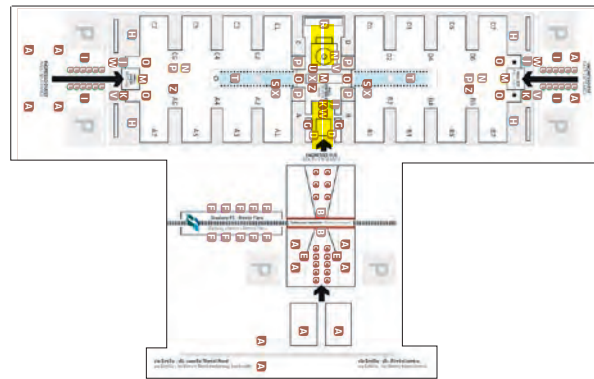

Cigni esterni

Outdoor "swan" stands for double-sided panels

Visibilità del brand aziendale sui cigni fissi posizionati lungo il viale di ingresso principale (sud).

Corporate brand visibility on the outside fixed signs located along the way of the main entrance (south).