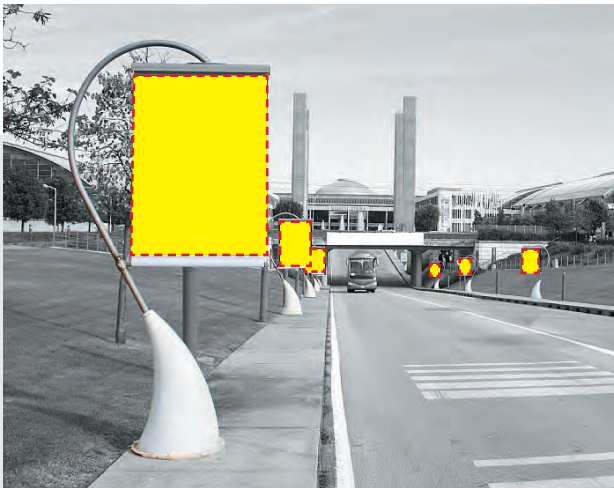

N. 16 Cigni - Outdoor "swan" stands for double-sided panels
100 cm x 132 cm (bxh). • 100 cm x 132 cm (length x height).

VIALE INGRESSO SUD
SOUTH ENTRANCE DRIVE