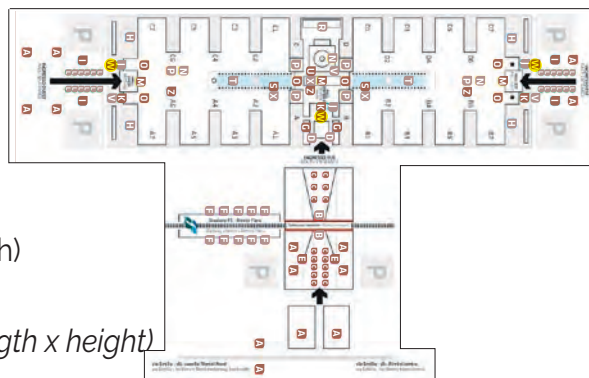

220 cm x 136 cm (bxh)
grafica adesiva

220 cm x 136 cm (length x height)
adhesive graphic

INGRESSO HALL SUD / HALL SOUTH ENTRANCE

PREZZO € **20.000** cad./each + iva
PRICE

INGRESSO HALL OVEST / HALL WEST ENTRANCE

PREZZO € **8.000** cad./each + iva
PRICE

INGRESSO HALL EST

PREZZO € **4.800** cad./each + iva
PRICE

Comprendivo di visibilità, produzione, posizionamento e rimozione.
Including visibility, production, placement and removal.